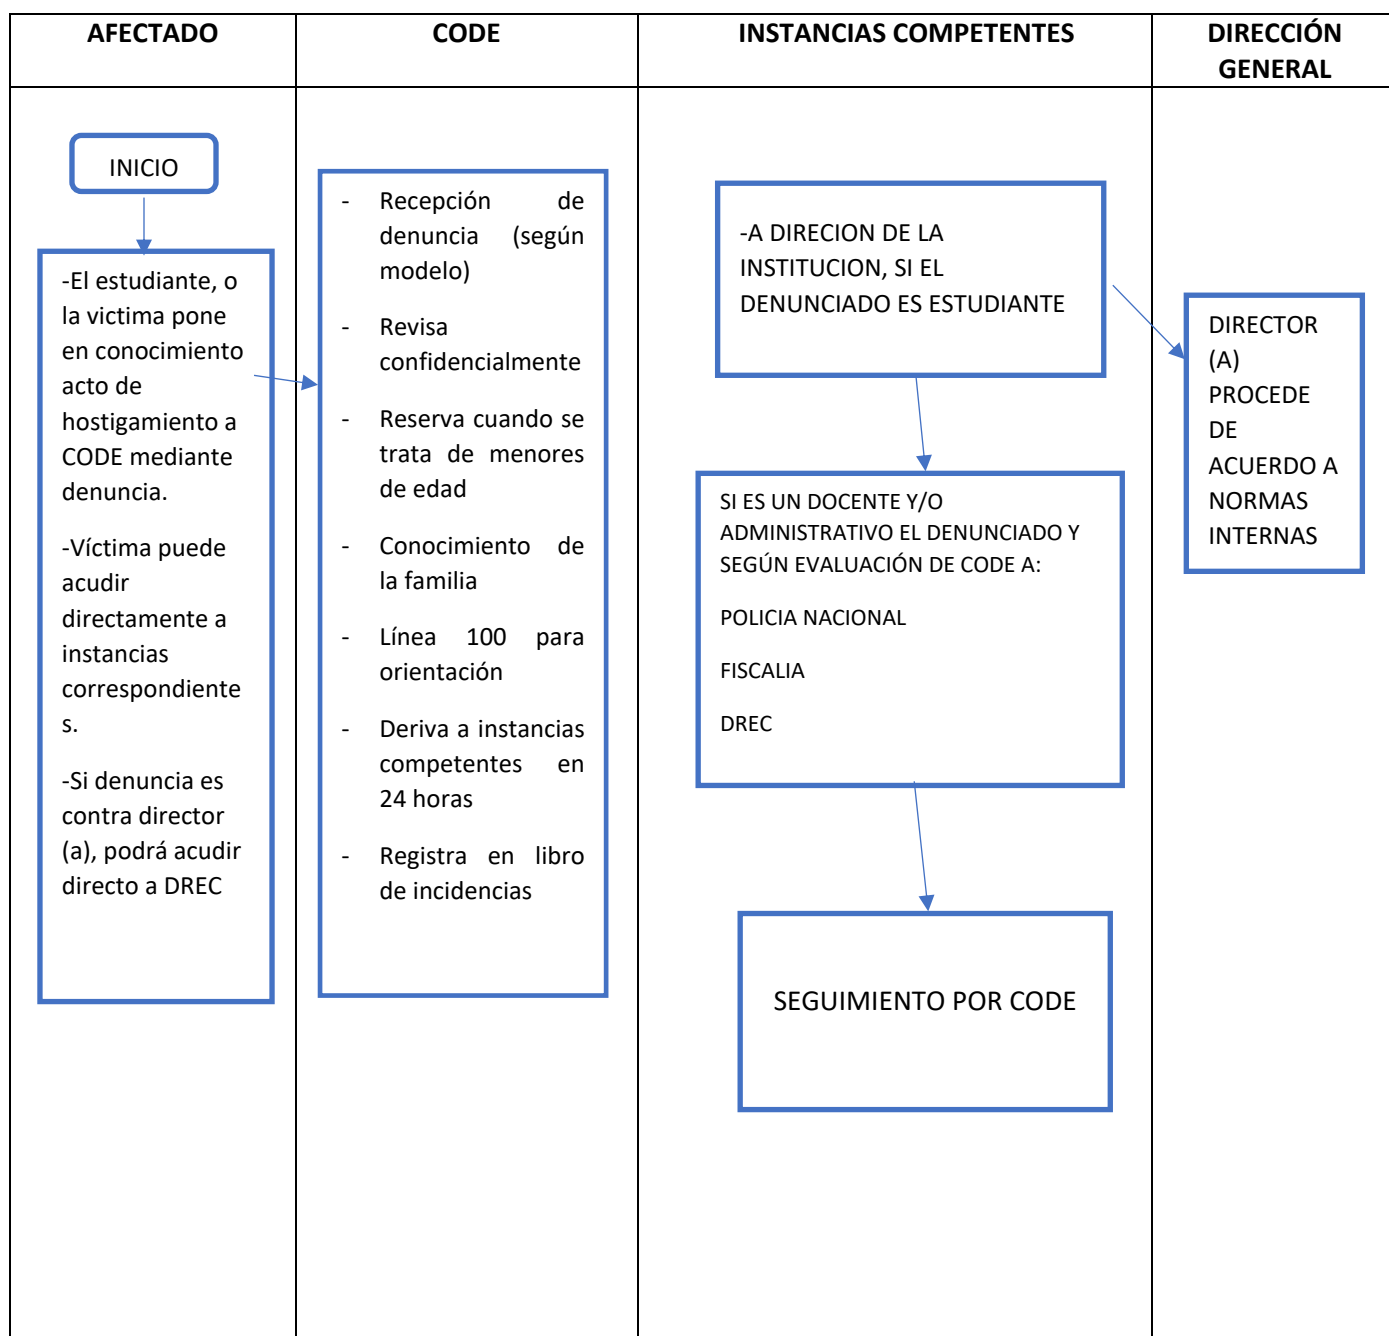

FLUJOGRAMA DE DENUNCIA SEGÚN RM 428-2018

Plataforma

<https://plataforma.pedagogicomariamadre.edu.pe/>

Quejas y Reclamos

quejasyreclamos@pedagogicomariamadre.edu.pe