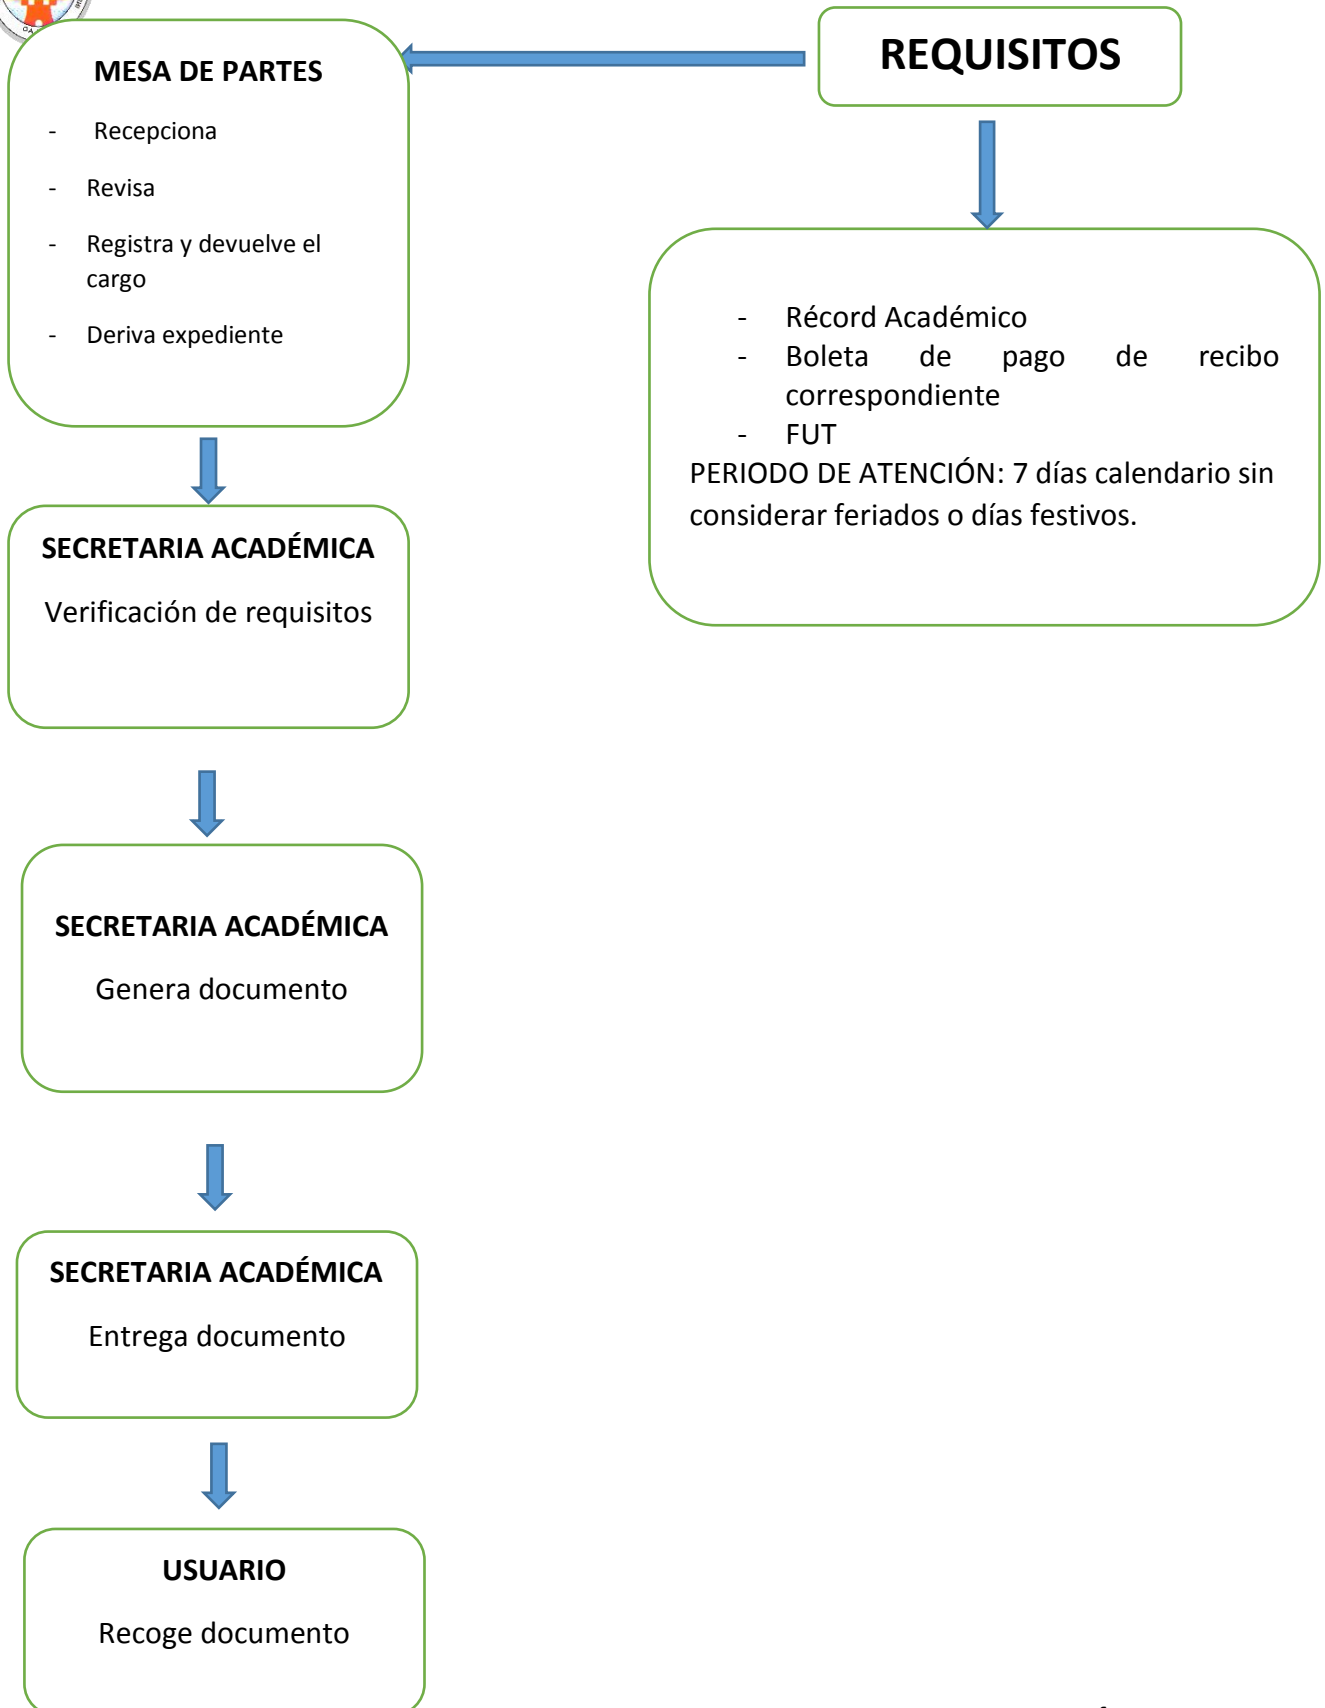

SECRETARIA ACADÉMICA

FLUJOGRAMA PARA OBTENCIÓN DE CERTIFICADO DE EGRESADO

SECRETARIA ACADÉMICA

FLUJOGRAMA PARA OBTENCIÓN DE CERTIFICADO DE TALLERES

SECRETARIA ACADÉMICA

FLUJOGRAMA PARA OBTENCIÓN DE CONSTANCIA DE ESTUDIOS ALUMNO REGULAR

SECRETARIA ACADÉMICA

FLUJOGRAMA PARA OBTENCIÓN DE CONSTANCIA DE ESTUDIOS: ALUMNOS QUE NO CONCLUYERON CARRERA

SECRETARIA ACADÉMICA

FLUJOGRAMA PARA OBTENCIÓN DE CONSTANCIA DE EGRESADO

SECRETARIA ACADÉMICA

FLUJOGRAMA PARA OBTENCIÓN DE CONSTANCIA DE SUFICIENCIA ACADÉMICA