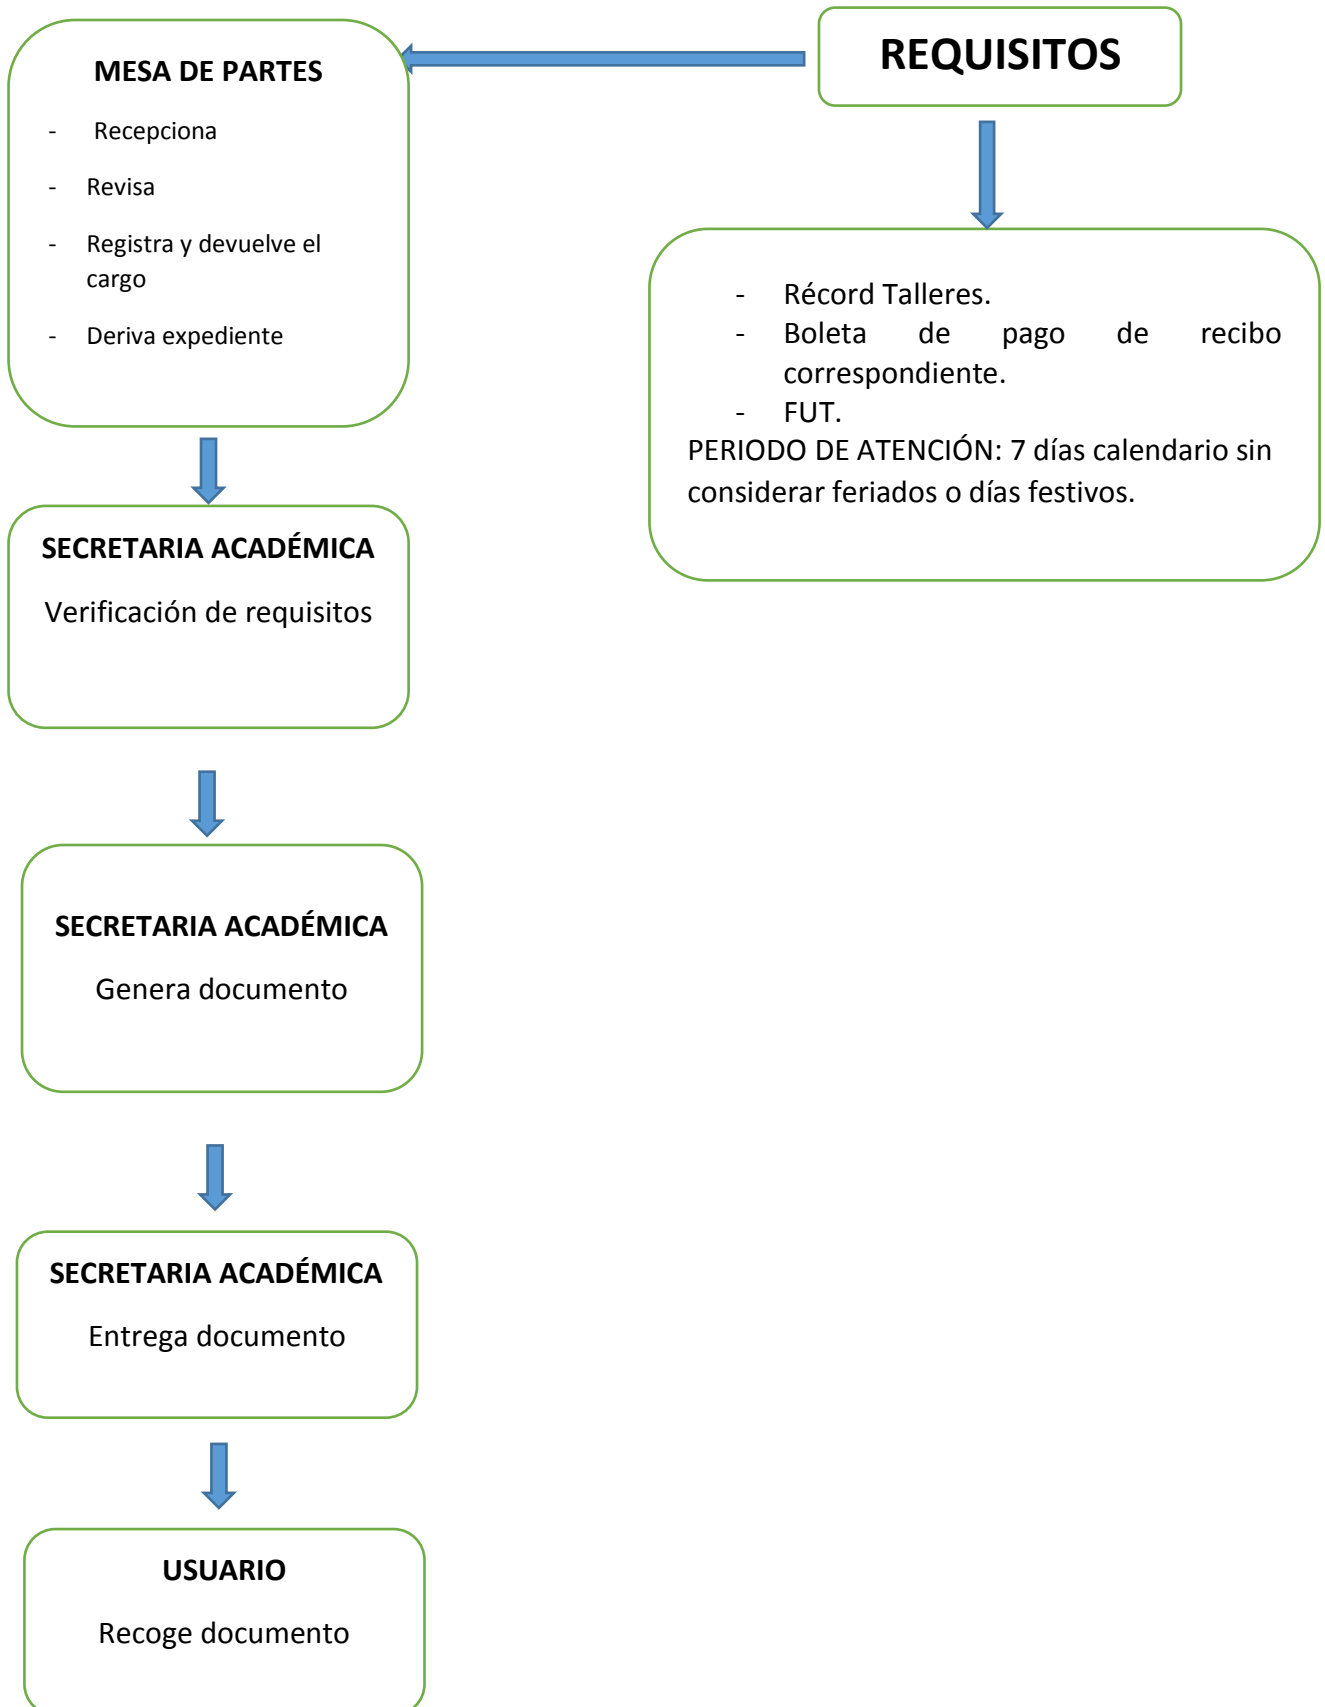

FLUJOGRAMA PARA OBTENCIÓN DE RECORD ACADÉMICO

FLUJOGRAMA PARA OBTENCIÓN DE RECORD DE TALLERES

SECRETARIA ACADÉMICA

FLUJOGRAMA PARA OBTENCIÓN DE CERTIFICADO DE ESTUDIOS SUPERIORES

FLUJOGRAMA PARA OBTENCIÓN DE INFORME DE TALLERES

SECRETARIA ACADÉMICA

FLUJOGRAMA PARA OBTENCIÓN DE CERTIFICADO DE EGRESADO

SECRETARIA ACADÉMICA

FLUJOGRAMA PARA OBTENCIÓN DE CERTIFICADO DE TALLERES

SECRETARIA ACADÉMICA

FLUJOGRAMA PARA OBTENCIÓN DE CONSTANCIA DE ESTUDIOS ALUMNO REGULAR

SECRETARIA ACADÉMICA

FLUJOGRAMA PARA OBTENCIÓN DE CONSTANCIA DE ESTUDIOS: ALUMNOS QUE NO CONCLUYERON CARRERA

SECRETARIA ACADÉMICA

FLUJOGRAMA PARA OBTENCIÓN DE CONSTANCIA DE EGRESADO

SECRETARIA ACADÉMICA

FLUJOGRAMA PARA OBTENCIÓN DE CONSTANCIA DE SUFICIENCIA ACADÉMICA