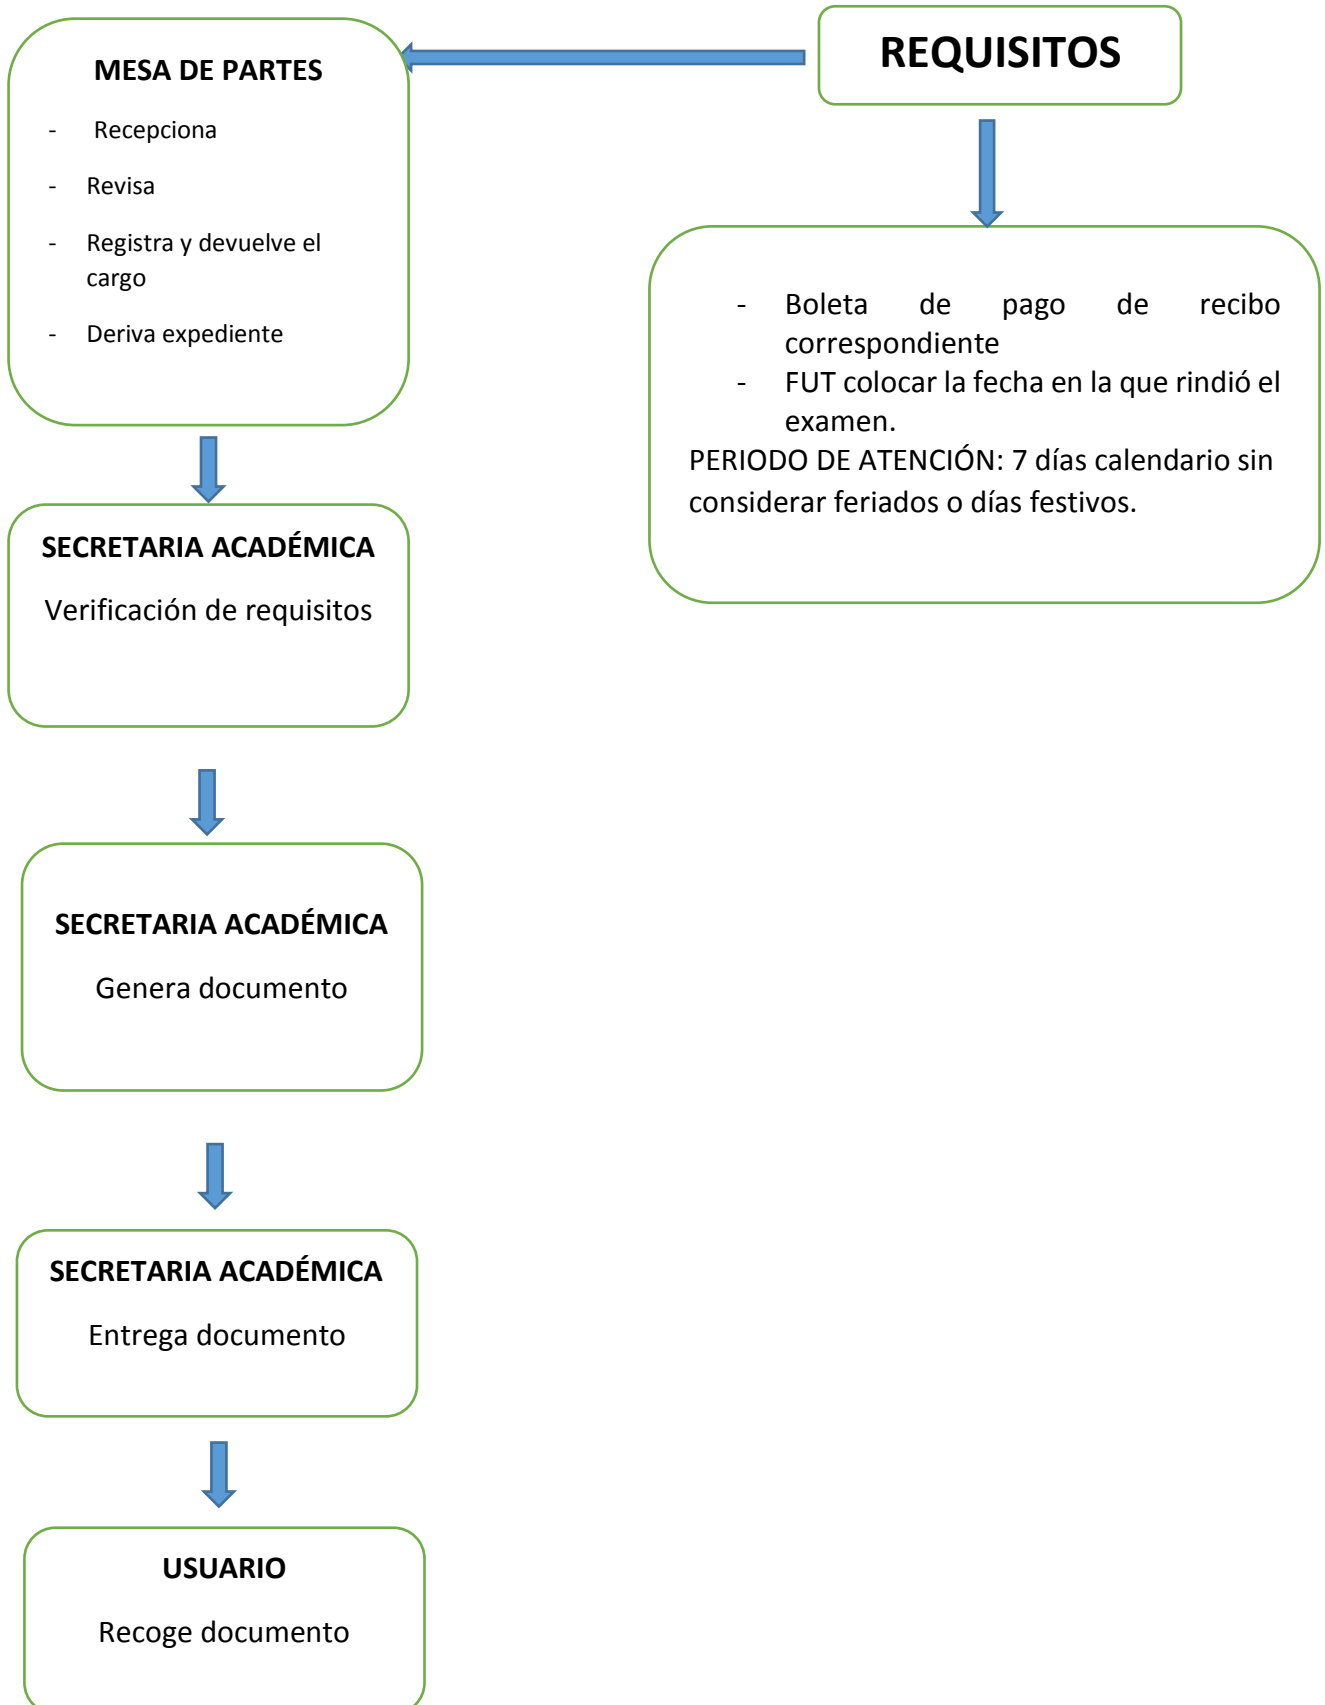

SECRETARIA ACADÉMICA

FLUJOGRAMA PARA OBTENCIÓN DE CERTIFICADO DE EGRESADO

SECRETARIA ACADÉMICA

FLUJOGRAMA PARA OBTENCIÓN DE CERTIFICADO DE TALLERES

SECRETARIA ACADÉMICA

FLUJOGRAMA PARA OBTENCIÓN DE CONSTANCIA DE ESTUDIOS ALUMNO REGULAR

SECRETARIA ACADÉMICA

FLUJOGRAMA PARA OBTENCIÓN DE CONSTANCIA DE ESTUDIOS: ALUMNOS QUE NO CONCLUYERON CARRERA

SECRETARIA ACADÉMICA

FLUJOGRAMA PARA OBTENCIÓN DE CONSTANCIA DE EGRESADO

SECRETARIA ACADÉMICA

FLUJOGRAMA PARA OBTENCIÓN DE CONSTANCIA DE SUFICIENCIA ACADÉMICA