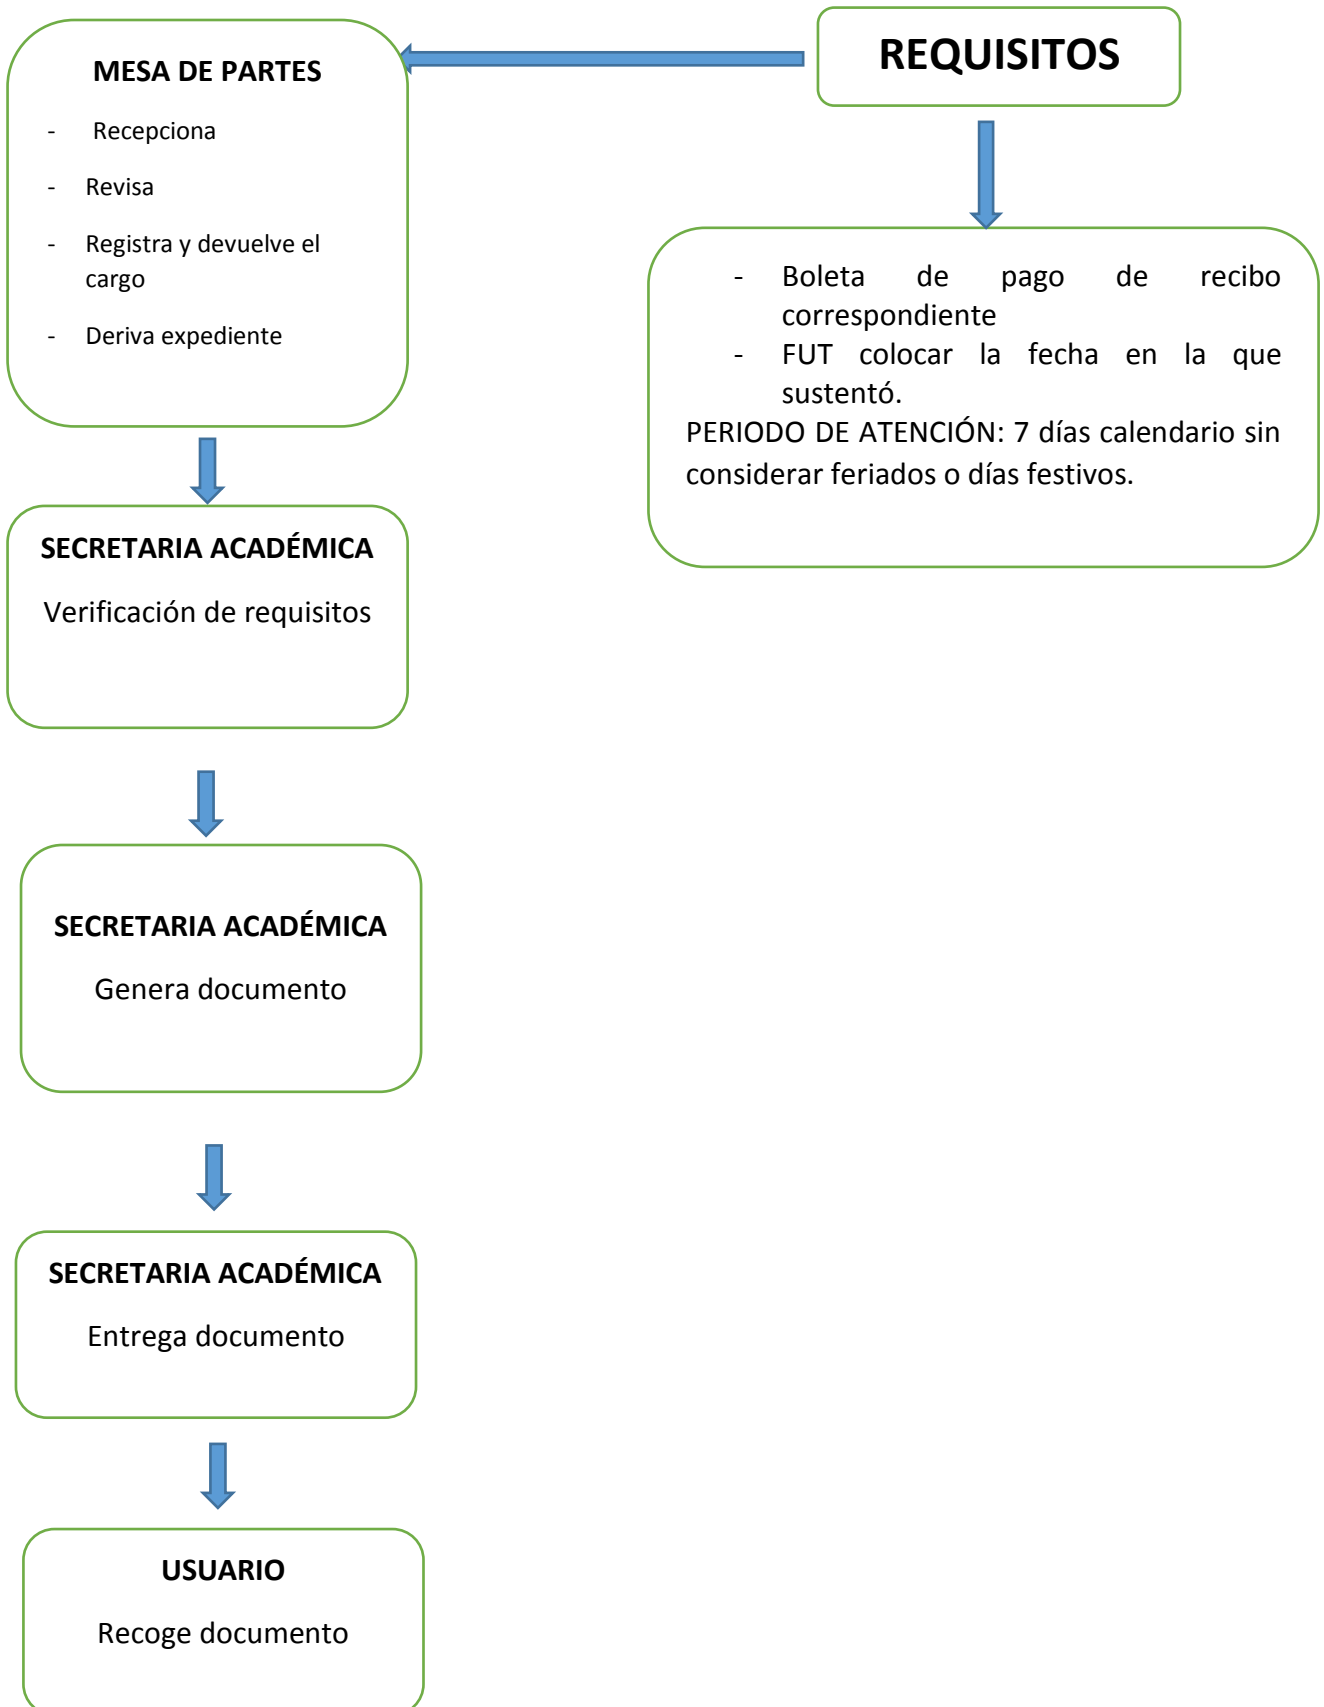

SECRETARIA ACADÉMICA

FLUJOGRAMA PARA OBTENCIÓN DE CERTIFICADO DE EGRESADO

SECRETARIA ACADÉMICA

FLUJOGRAMA PARA OBTENCIÓN DE CERTIFICADO DE TALLERES

SECRETARIA ACADÉMICA

FLUJOGRAMA PARA OBTENCIÓN DE CONSTANCIA DE ESTUDIOS ALUMNO REGULAR

SECRETARIA ACADÉMICA

FLUJOGRAMA PARA OBTENCIÓN DE CONSTANCIA DE ESTUDIOS: ALUMNOS QUE NO CONCLUYERON CARRERA

SECRETARIA ACADÉMICA

FLUJOGRAMA PARA OBTENCIÓN DE CONSTANCIA DE EGRESADO

SECRETARIA ACADÉMICA

FLUJOGRAMA PARA OBTENCIÓN DE CONSTANCIA DE SUFICIENCIA ACADÉMICA

SECRETARIA ACADÉMICA

FLUJOGRAMA PARA OBTENCIÓN DE CONSTANCIA DE TÍTULO EN TRÁMITE

SECRETARIA ACADÉMICA

FLUJOGRAMA PARA OBTENCIÓN DE CONSTANCIA DE MÉRITO

SECRETARIA ACADÉMICA

FLUJOGRAMA PARA OBTENCIÓN DE CONSTANCIA DE TALLERES