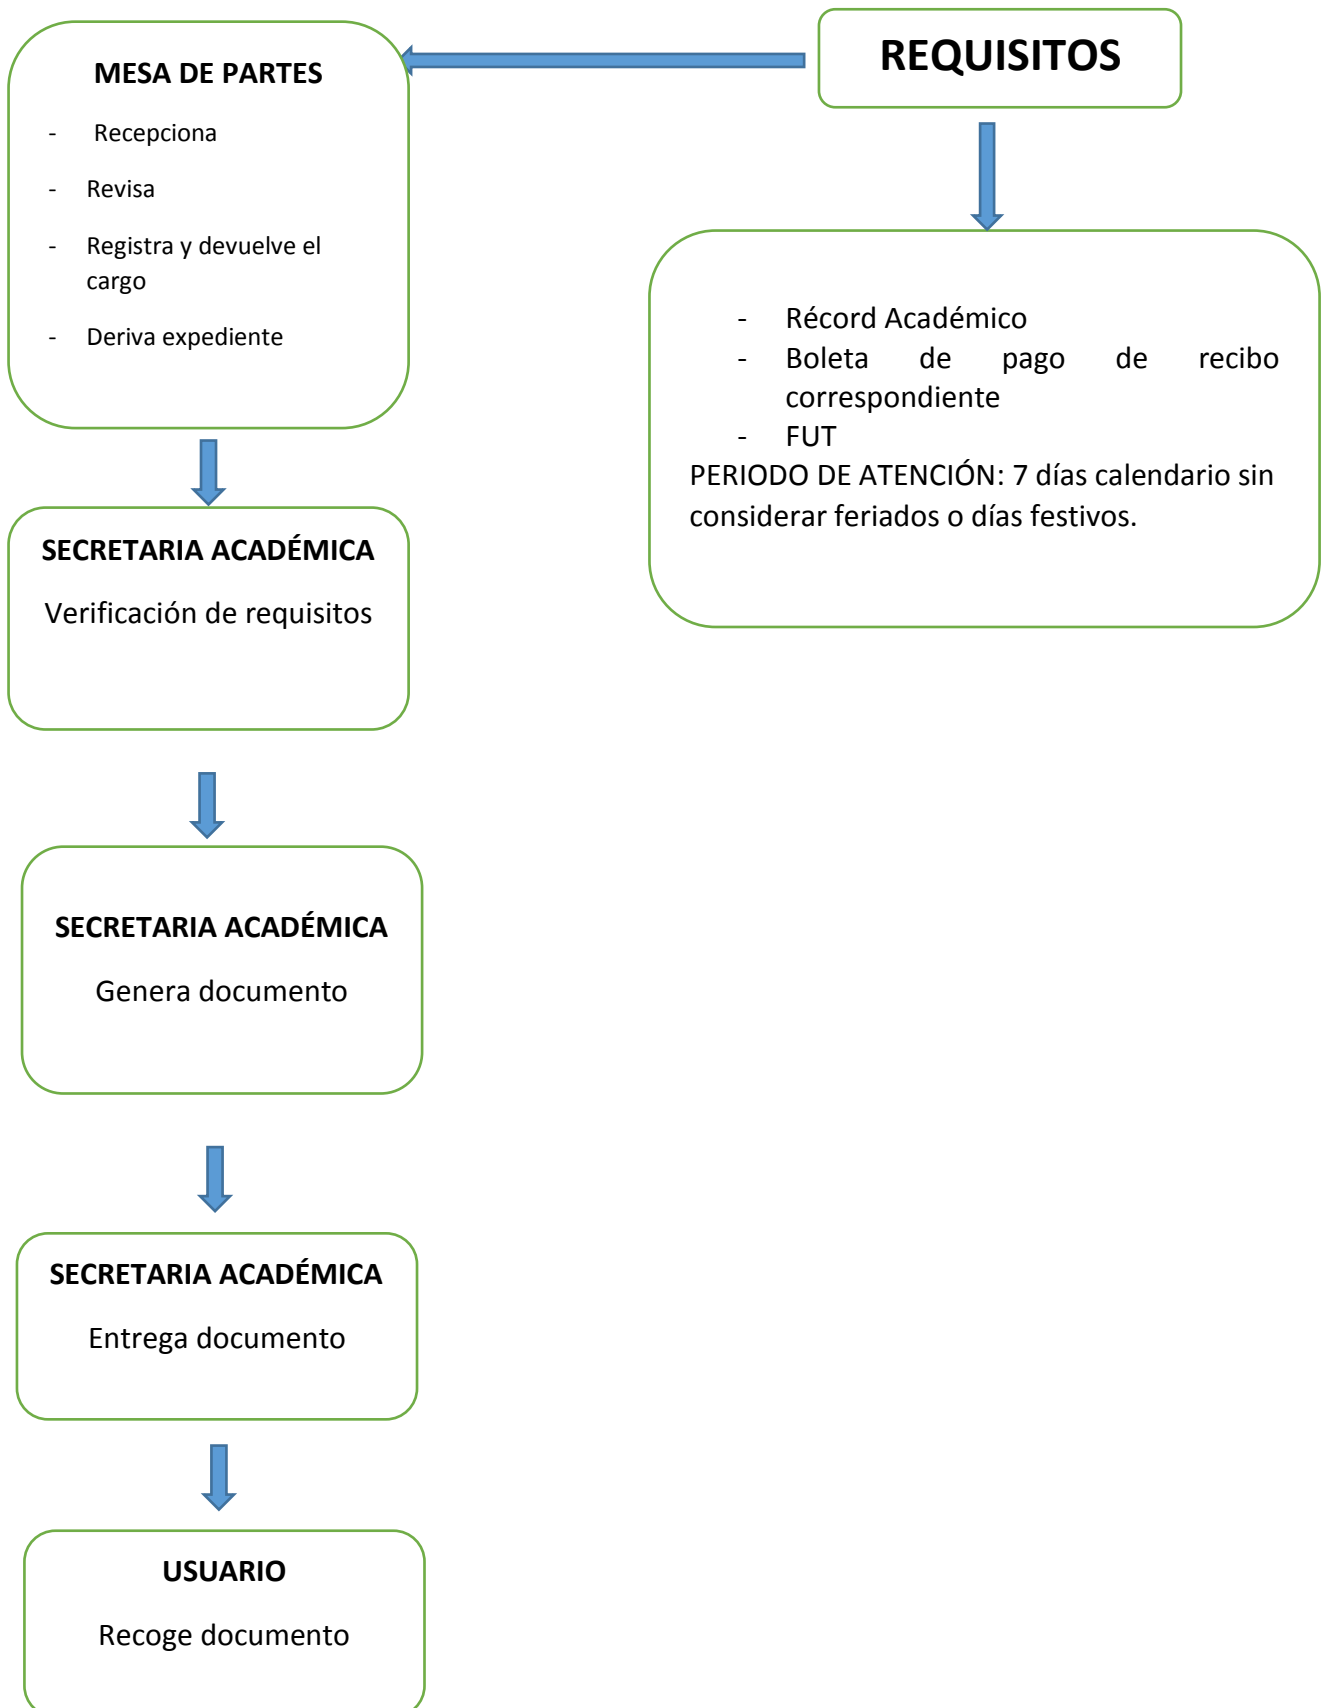

FLUJOGRAMA PARA OBTENCIÓN DE RECORD ACADÉMICO

FLUJOGRAMA PARA OBTENCIÓN DE RECORD DE TALLERES

SECRETARIA ACADÉMICA

FLUJOGRAMA PARA OBTENCIÓN DE CERTIFICADO DE ESTUDIOS SUPERIORES

FLUJOGRAMA PARA OBTENCIÓN DE INFORME DE TALLERES

SECRETARIA ACADÉMICA

FLUJOGRAMA PARA OBTENCIÓN DE CERTIFICADO DE EGRESADO

SECRETARIA ACADÉMICA

FLUJOGRAMA PARA OBTENCIÓN DE CERTIFICADO DE TALLERES

SECRETARIA ACADÉMICA

FLUJOGRAMA PARA OBTENCIÓN DE CONSTANCIA DE ESTUDIOS ALUMNO REGULAR

SECRETARIA ACADÉMICA

FLUJOGRAMA PARA OBTENCIÓN DE CONSTANCIA DE ESTUDIOS: ALUMNOS QUE NO CONCLUYERON CARRERA

SECRETARIA ACADÉMICA

FLUJOGRAMA PARA OBTENCIÓN DE CONSTANCIA DE EGRESADO

SECRETARIA ACADÉMICA

FLUJOGRAMA PARA OBTENCIÓN DE CONSTANCIA DE SUFICIENCIA ACADÉMICA