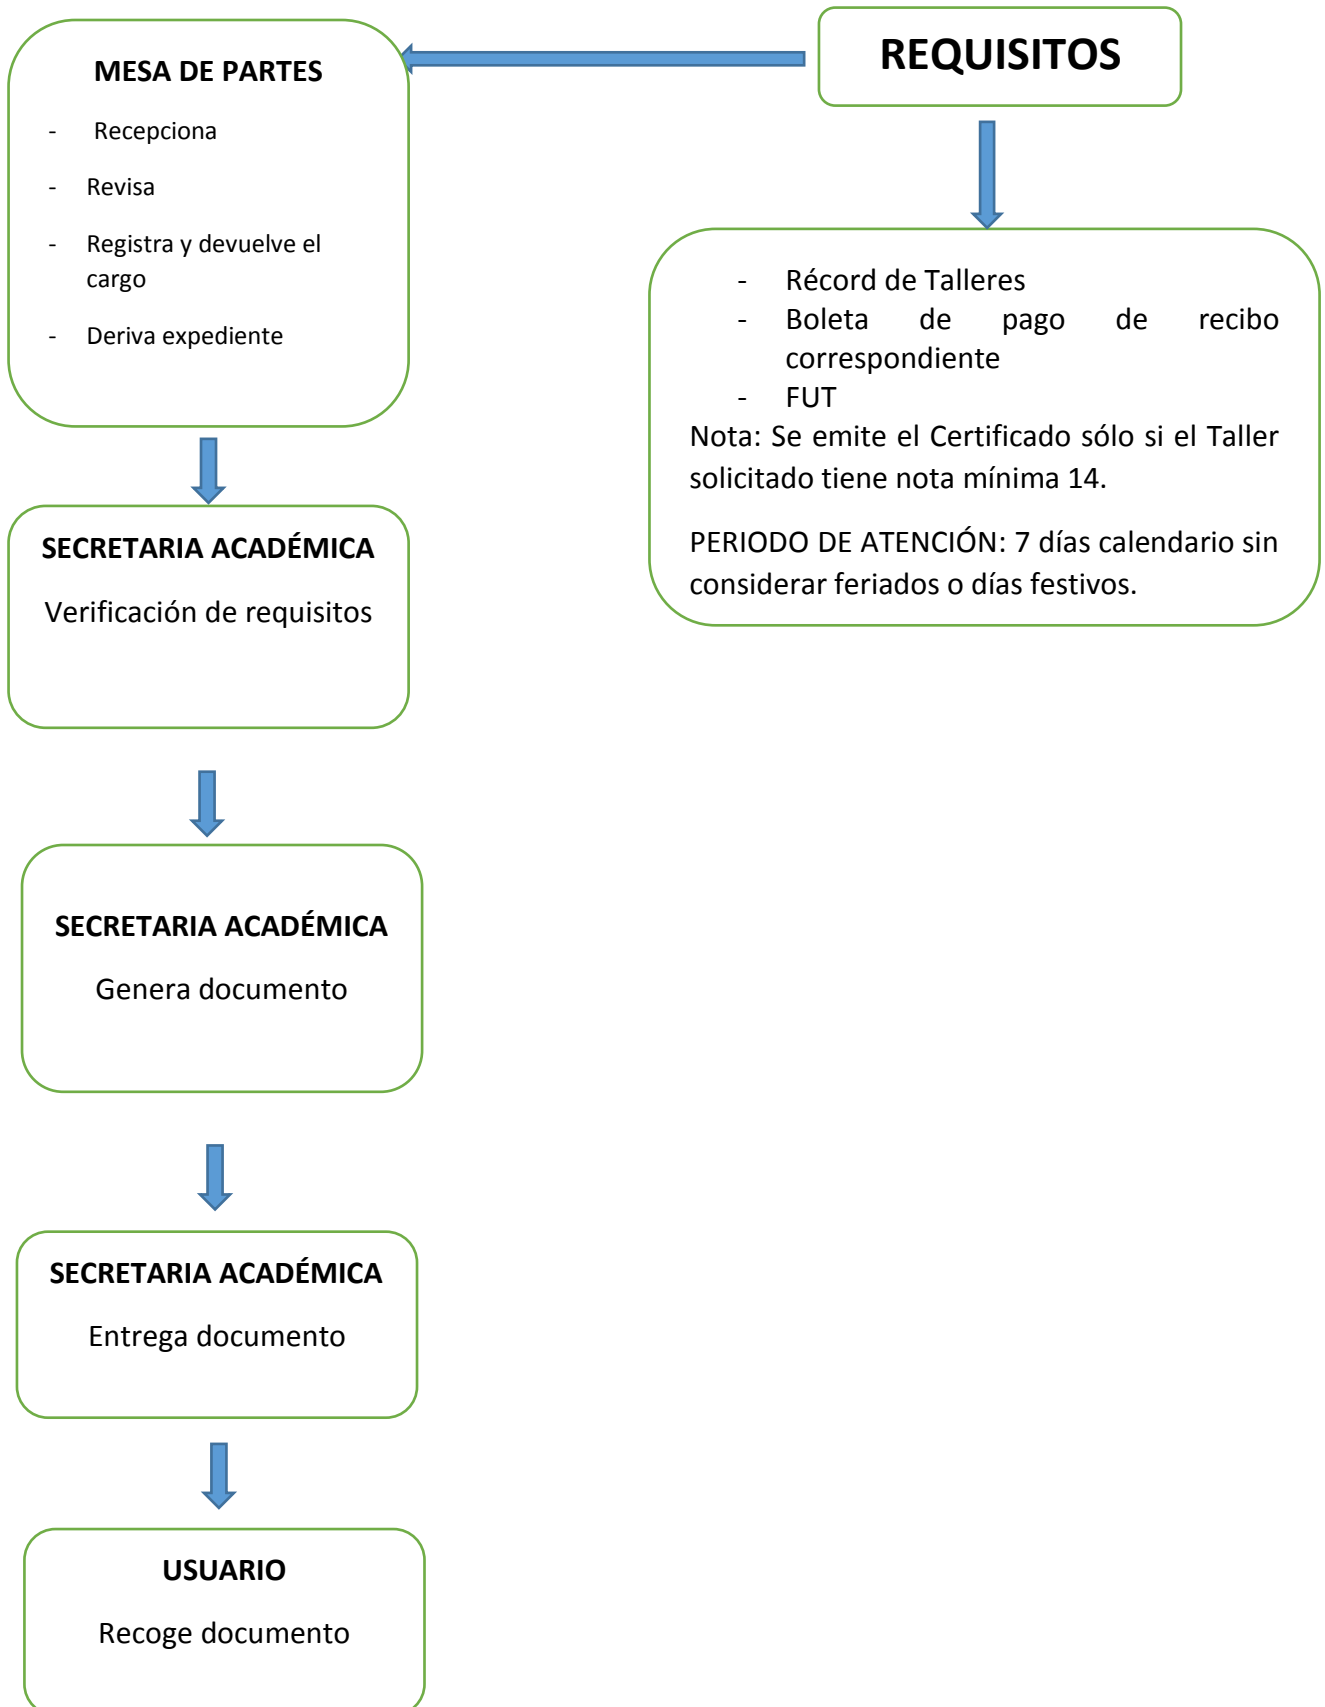

FLUJOGRAMA PARA OBTENCIÓN DE RECORD ACADÉMICO

FLUJOGRAMA PARA OBTENCIÓN DE RECORD DE TALLERES

SECRETARIA ACADÉMICA

FLUJOGRAMA PARA OBTENCIÓN DE CERTIFICADO DE ESTUDIOS SUPERIORES

FLUJOGRAMA PARA OBTENCIÓN DE INFORME DE TALLERES

SECRETARIA ACADÉMICA

FLUJOGRAMA PARA OBTENCIÓN DE CERTIFICADO DE EGRESADO

SECRETARIA ACADÉMICA

FLUJOGRAMA PARA OBTENCIÓN DE CERTIFICADO DE TALLERES

SECRETARIA ACADÉMICA

FLUJOGRAMA PARA OBTENCIÓN DE CONSTANCIA DE ESTUDIOS ALUMNO REGULAR

SECRETARIA ACADÉMICA

FLUJOGRAMA PARA OBTENCIÓN DE CONSTANCIA DE ESTUDIOS: ALUMNOS QUE NO CONCLUYERON CARRERA

SECRETARIA ACADÉMICA

FLUJOGRAMA PARA OBTENCIÓN DE CONSTANCIA DE EGRESADO

SECRETARIA ACADÉMICA

FLUJOGRAMA PARA OBTENCIÓN DE CONSTANCIA DE SUFICIENCIA ACADÉMICA