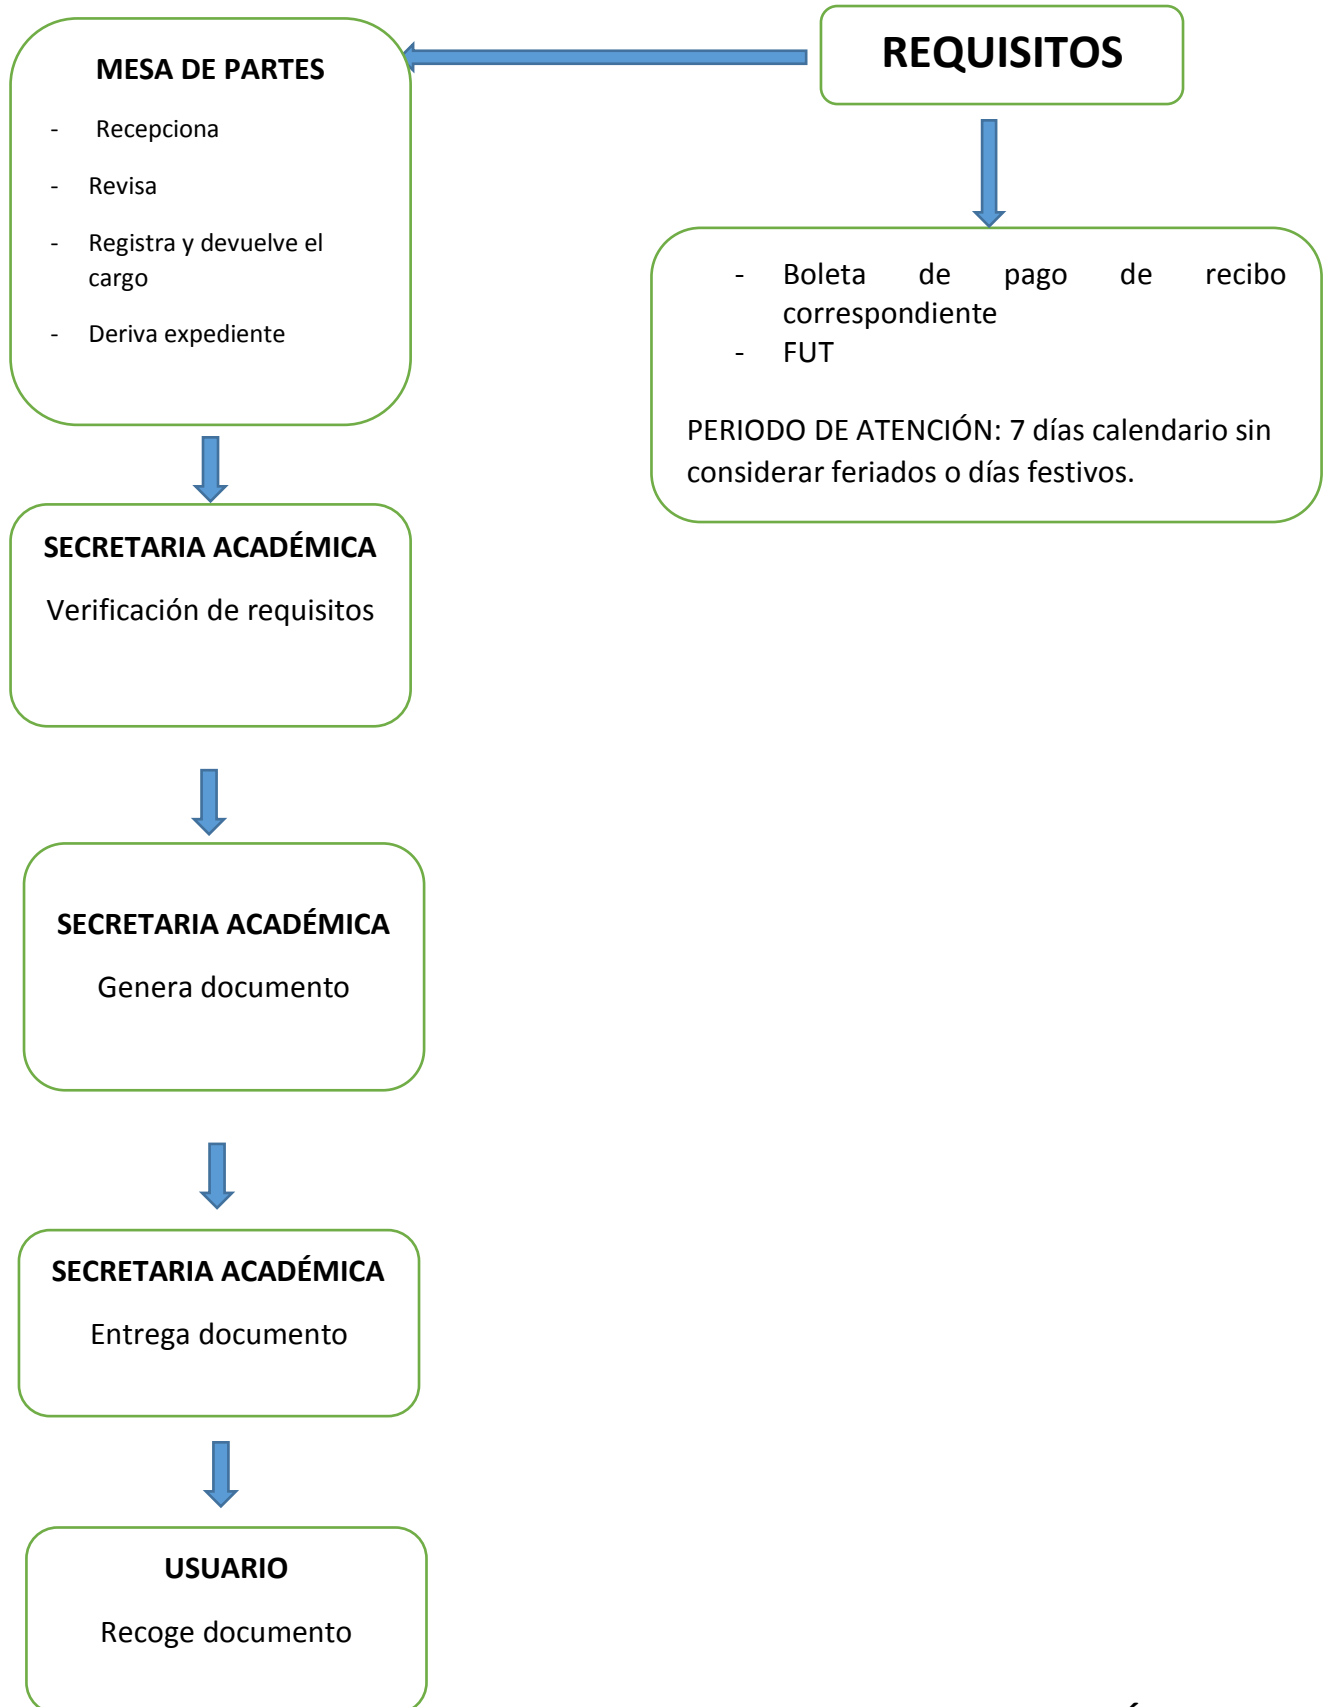

FLUJOGRAMA PARA OBTENCIÓN DE RECORD ACADÉMICO

FLUJOGRAMA PARA OBTENCIÓN DE RECORD DE TALLERES

SECRETARIA ACADÉMICA

FLUJOGRAMA PARA OBTENCIÓN DE CERTIFICADO DE ESTUDIOS SUPERIORES

FLUJOGRAMA PARA OBTENCIÓN DE INFORME DE TALLERES

SECRETARIA ACADÉMICA

FLUJOGRAMA PARA OBTENCIÓN DE CERTIFICADO DE EGRESADO

SECRETARIA ACADÉMICA

FLUJOGRAMA PARA OBTENCIÓN DE CERTIFICADO DE TALLERES

SECRETARIA ACADÉMICA

FLUJOGRAMA PARA OBTENCIÓN DE CONSTANCIA DE ESTUDIOS ALUMNO REGULAR

SECRETARIA ACADÉMICA

FLUJOGRAMA PARA OBTENCIÓN DE CONSTANCIA DE ESTUDIOS: ALUMNOS QUE NO CONCLUYERON CARRERA

SECRETARIA ACADÉMICA

FLUJOGRAMA PARA OBTENCIÓN DE CONSTANCIA DE EGRESADO

SECRETARIA ACADÉMICA

FLUJOGRAMA PARA OBTENCIÓN DE CONSTANCIA DE SUFICIENCIA ACADÉMICA