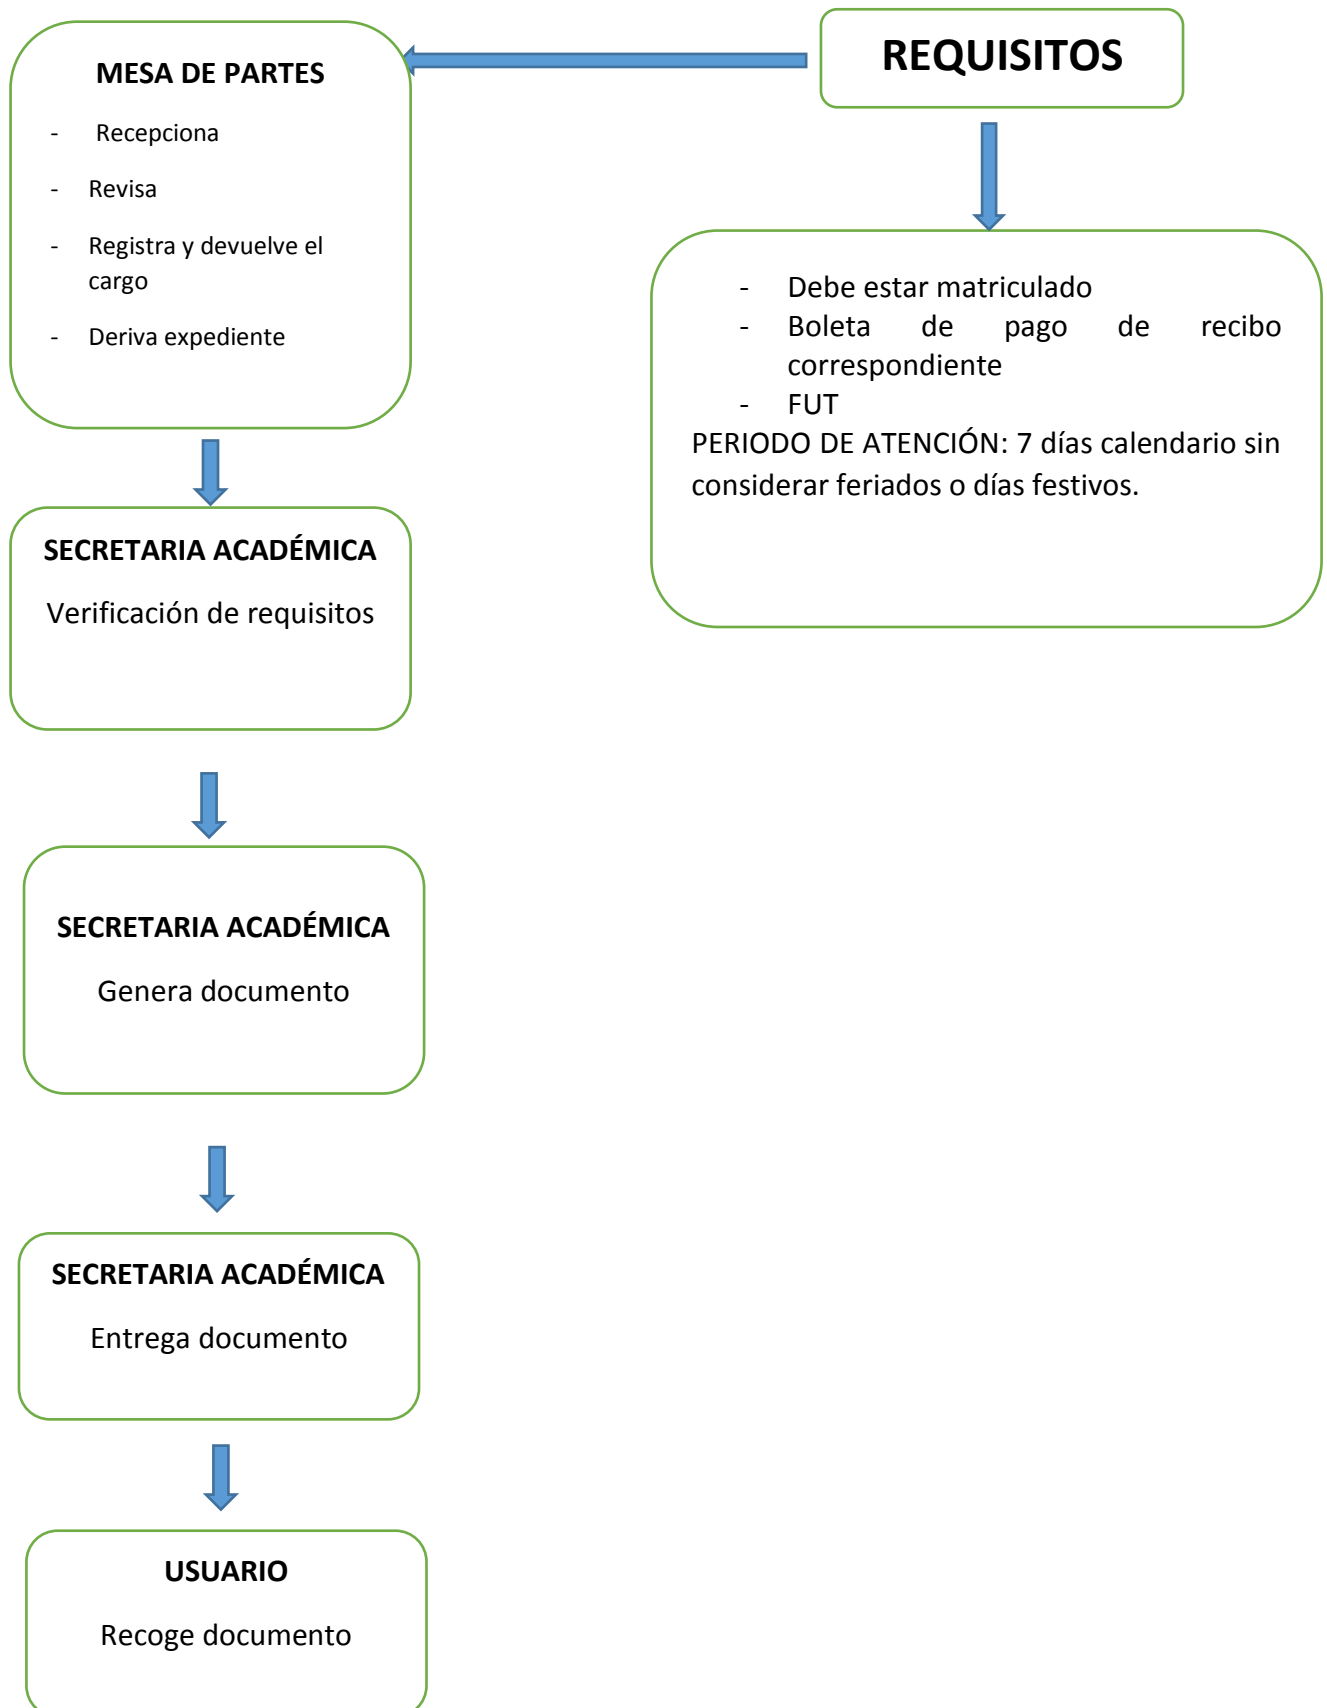

FLUJOGRAMA PARA OBTENCIÓN DE RECORD ACADÉMICO

FLUJOGRAMA PARA OBTENCIÓN DE RECORD DE TALLERES

SECRETARIA ACADÉMICA

FLUJOGRAMA PARA OBTENCIÓN DE CERTIFICADO DE ESTUDIOS SUPERIORES

FLUJOGRAMA PARA OBTENCIÓN DE INFORME DE TALLERES

SECRETARIA ACADÉMICA

FLUJOGRAMA PARA OBTENCIÓN DE CERTIFICADO DE EGRESADO

SECRETARIA ACADÉMICA

FLUJOGRAMA PARA OBTENCIÓN DE CERTIFICADO DE TALLERES

SECRETARIA ACADÉMICA

FLUJOGRAMA PARA OBTENCIÓN DE CONSTANCIA DE ESTUDIOS ALUMNO REGULAR

SECRETARIA ACADÉMICA

FLUJOGRAMA PARA OBTENCIÓN DE CONSTANCIA DE ESTUDIOS: ALUMNOS QUE NO CONCLUYERON CARRERA

SECRETARIA ACADÉMICA

FLUJOGRAMA PARA OBTENCIÓN DE CONSTANCIA DE EGRESADO

SECRETARIA ACADÉMICA

FLUJOGRAMA PARA OBTENCIÓN DE CONSTANCIA DE SUFICIENCIA ACADÉMICA