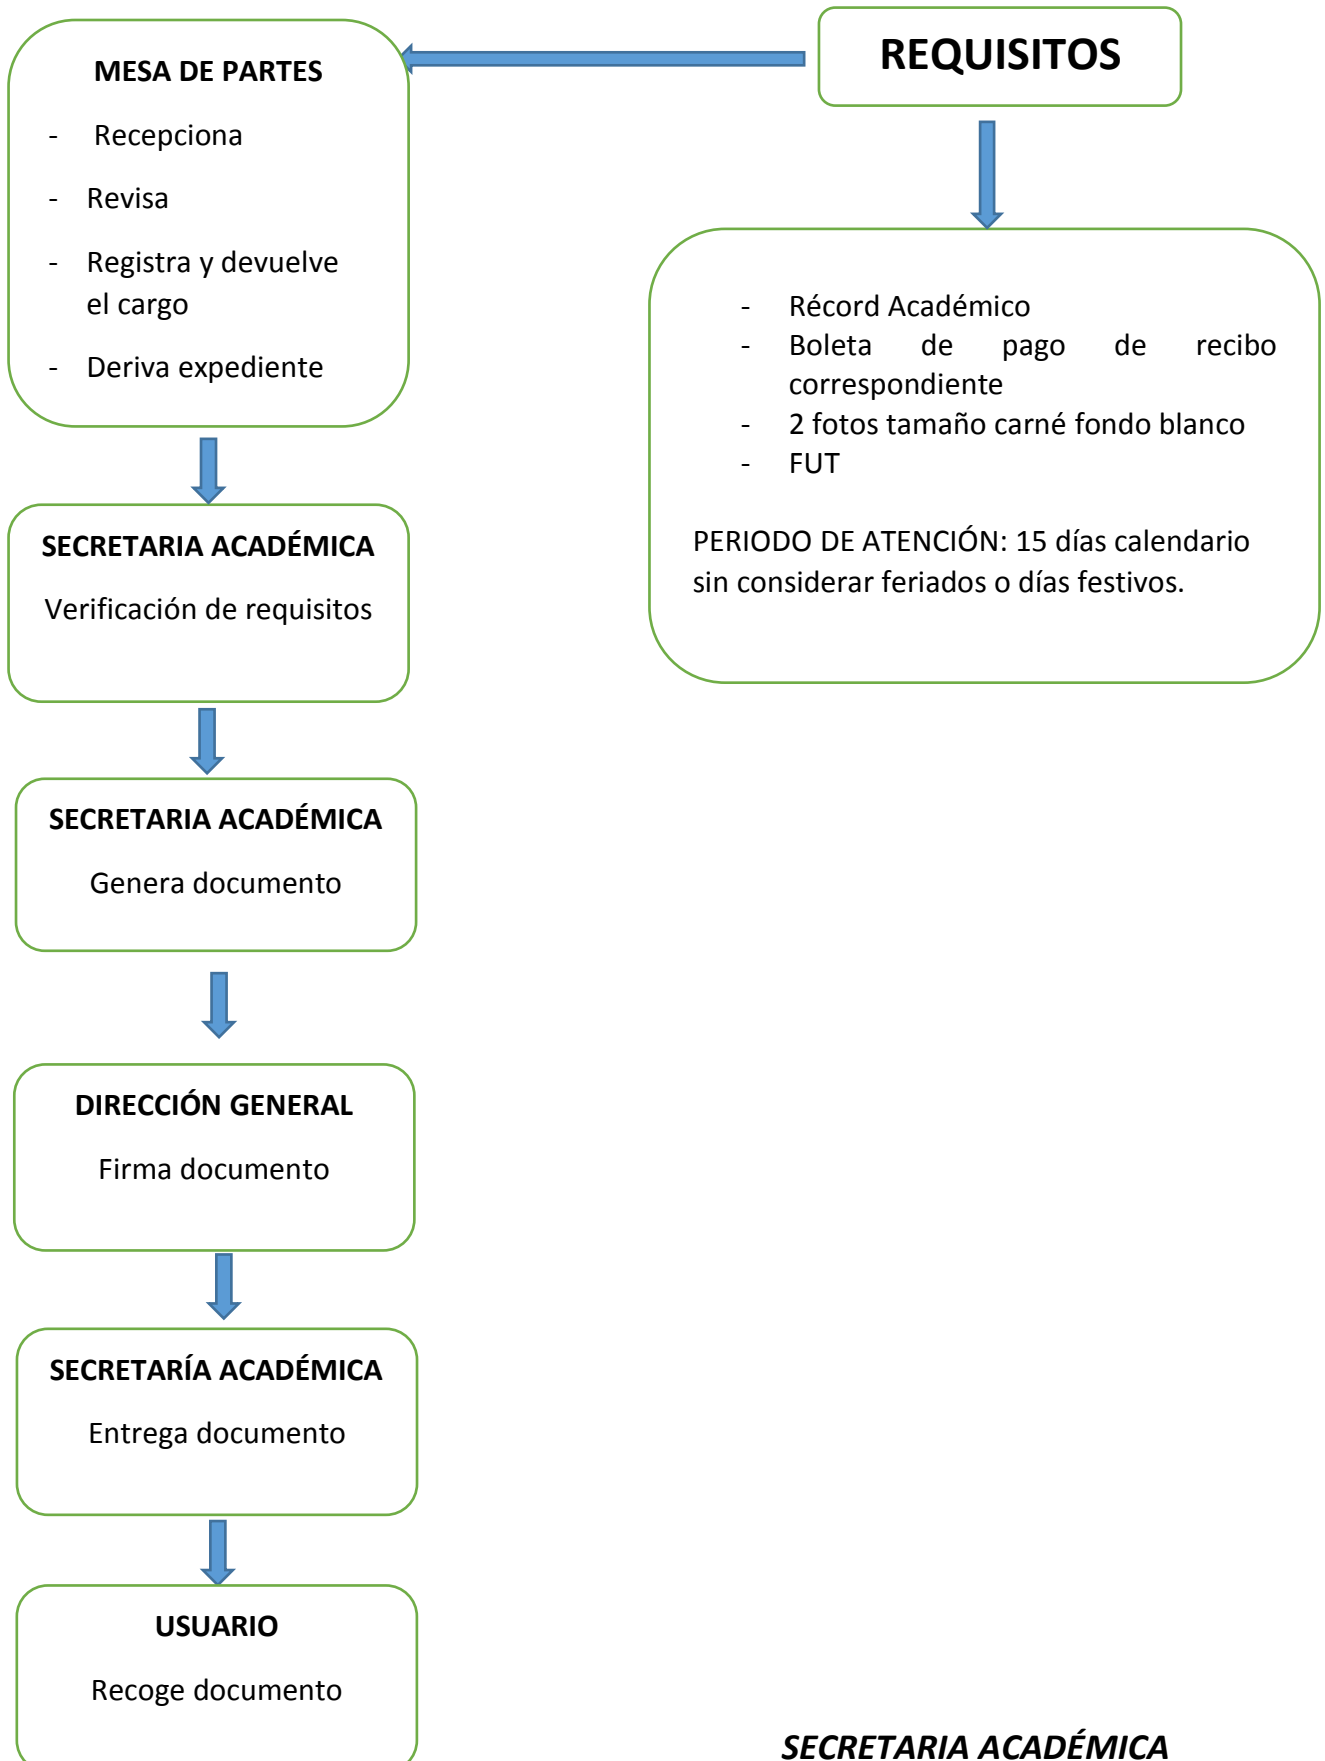

FLUJOGRAMA PARA OBTENCIÓN DE RECORD ACADÉMICO

FLUJOGRAMA PARA OBTENCIÓN DE RECORD DE TALLERES

SECRETARIA ACADÉMICA

FLUJOGRAMA PARA OBTENCIÓN DE CERTIFICADO DE ESTUDIOS SUPERIORES

FLUJOGRAMA PARA OBTENCIÓN DE INFORME DE TALLERES

SECRETARIA ACADÉMICA

FLUJOGRAMA PARA OBTENCIÓN DE CERTIFICADO DE EGRESADO

SECRETARIA ACADÉMICA

FLUJOGRAMA PARA OBTENCIÓN DE CERTIFICADO DE TALLERES

SECRETARIA ACADÉMICA

FLUJOGRAMA PARA OBTENCIÓN DE CONSTANCIA DE ESTUDIOS ALUMNO REGULAR

SECRETARIA ACADÉMICA

FLUJOGRAMA PARA OBTENCIÓN DE CONSTANCIA DE ESTUDIOS: ALUMNOS QUE NO CONCLUYERON CARRERA

SECRETARIA ACADÉMICA

FLUJOGRAMA PARA OBTENCIÓN DE CONSTANCIA DE EGRESADO

SECRETARIA ACADÉMICA

FLUJOGRAMA PARA OBTENCIÓN DE CONSTANCIA DE SUFICIENCIA ACADÉMICA